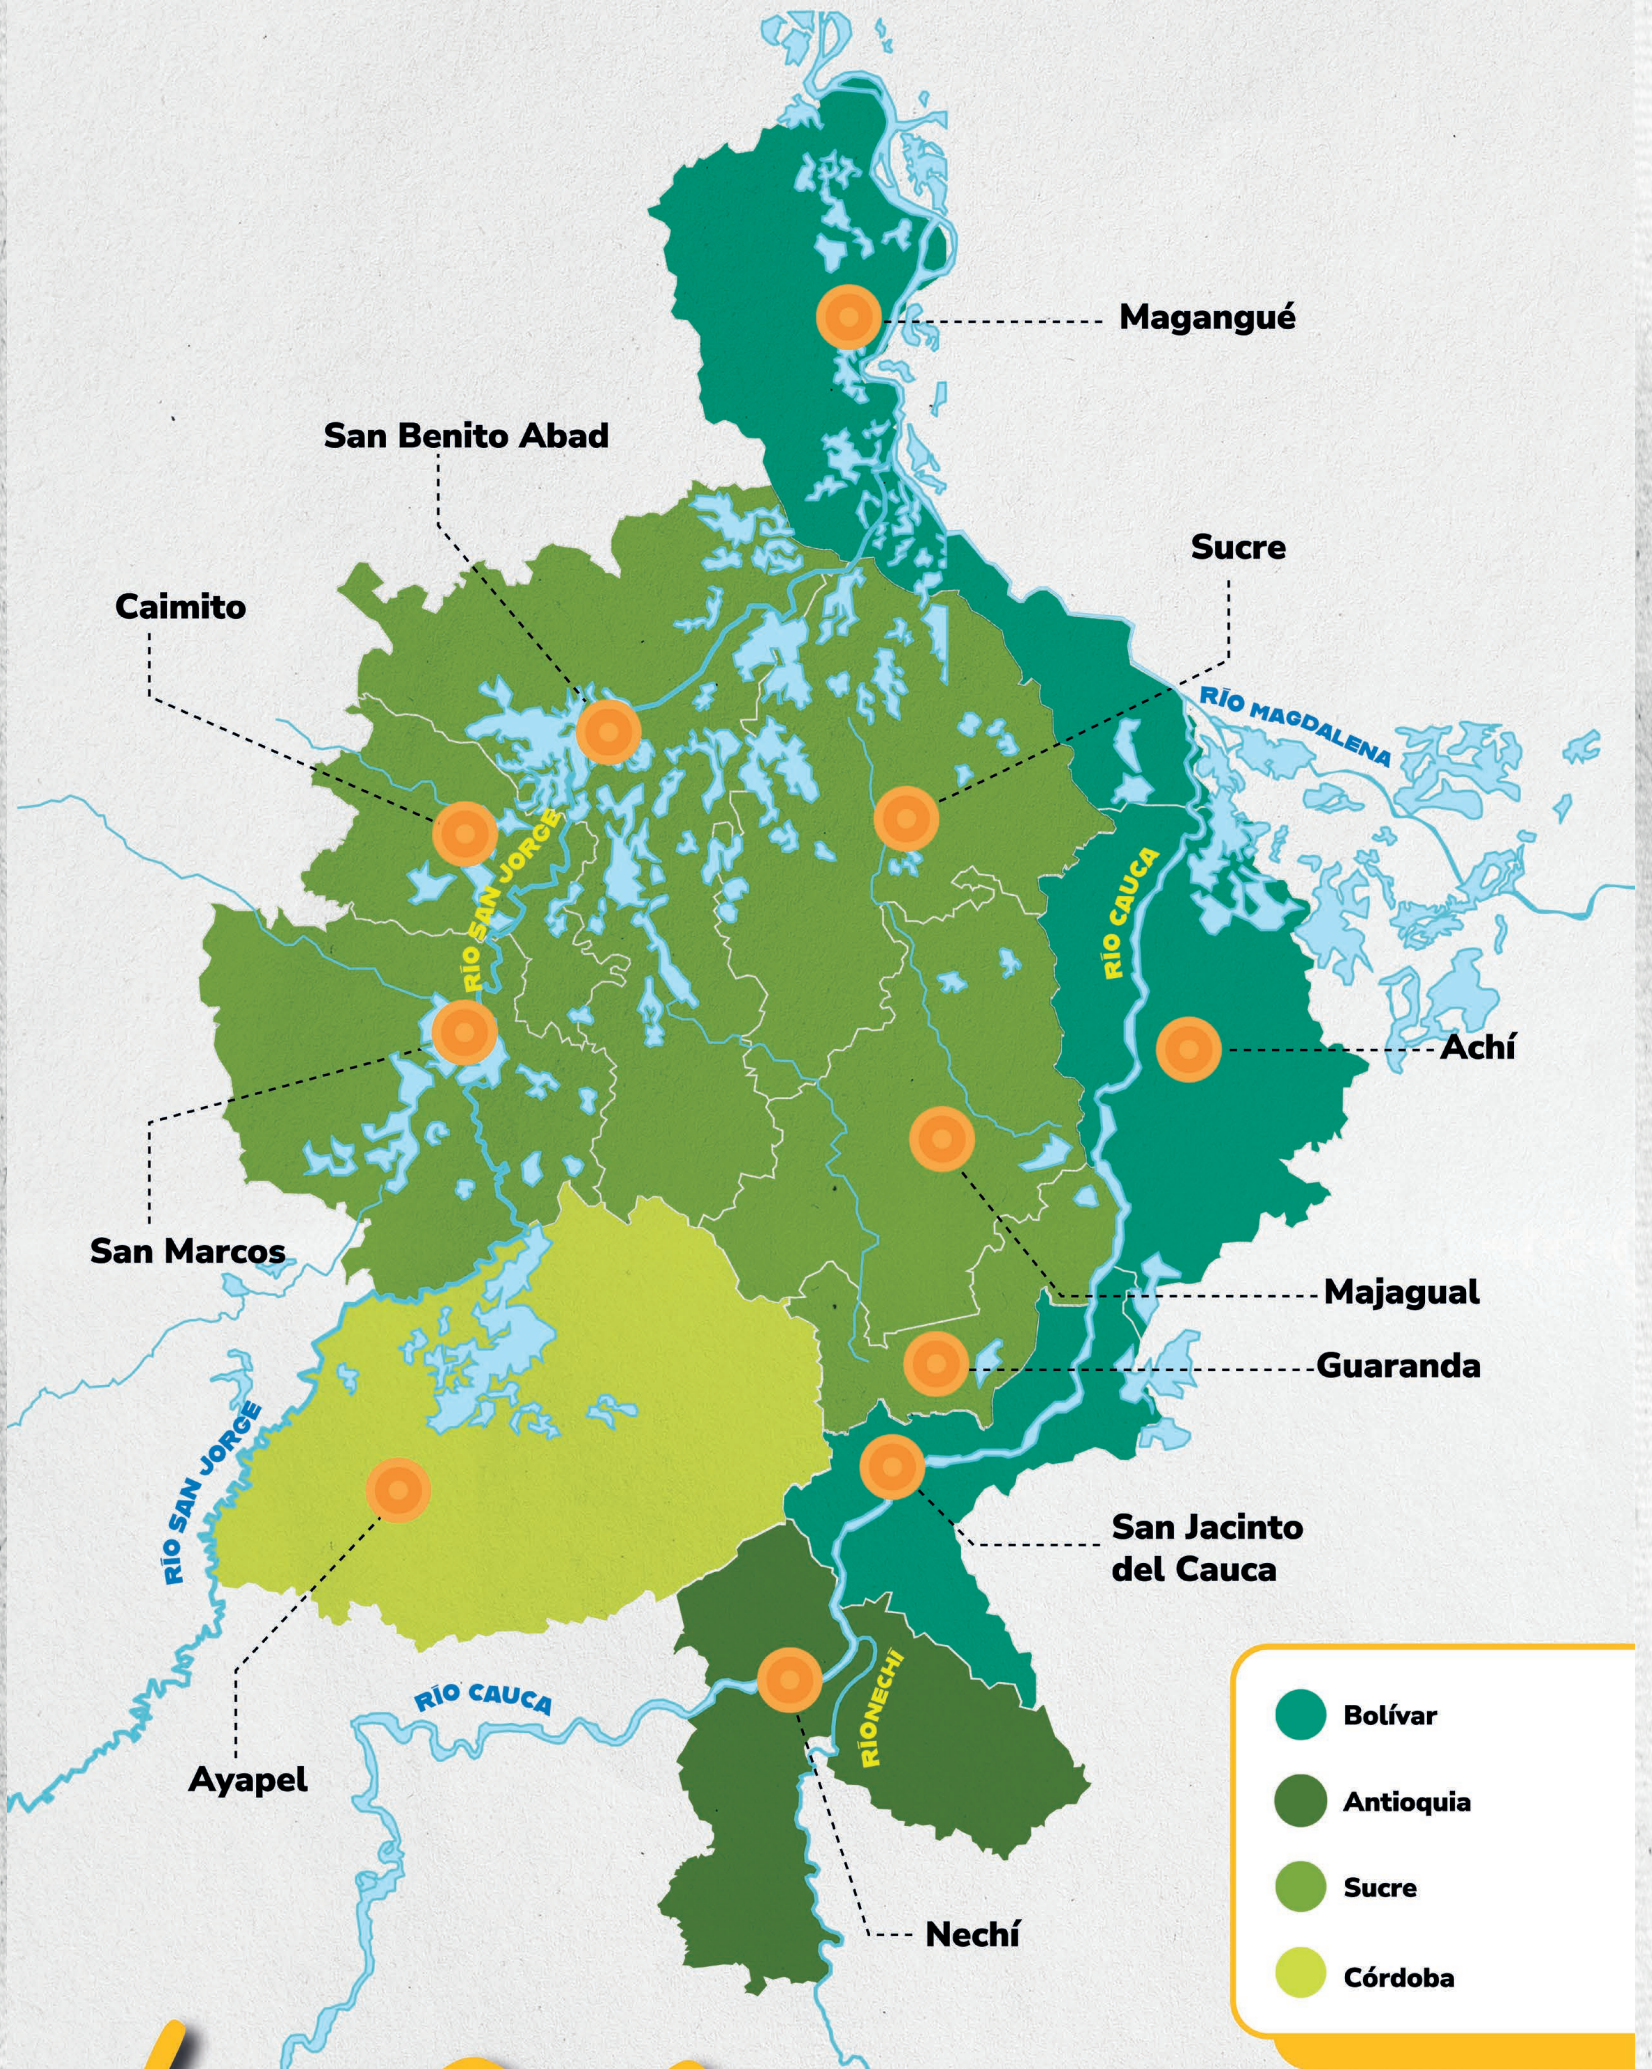

Fondo Adaptación

La Mojana
TIERRA DE
Resiliencia
y ADAPTACIÓN